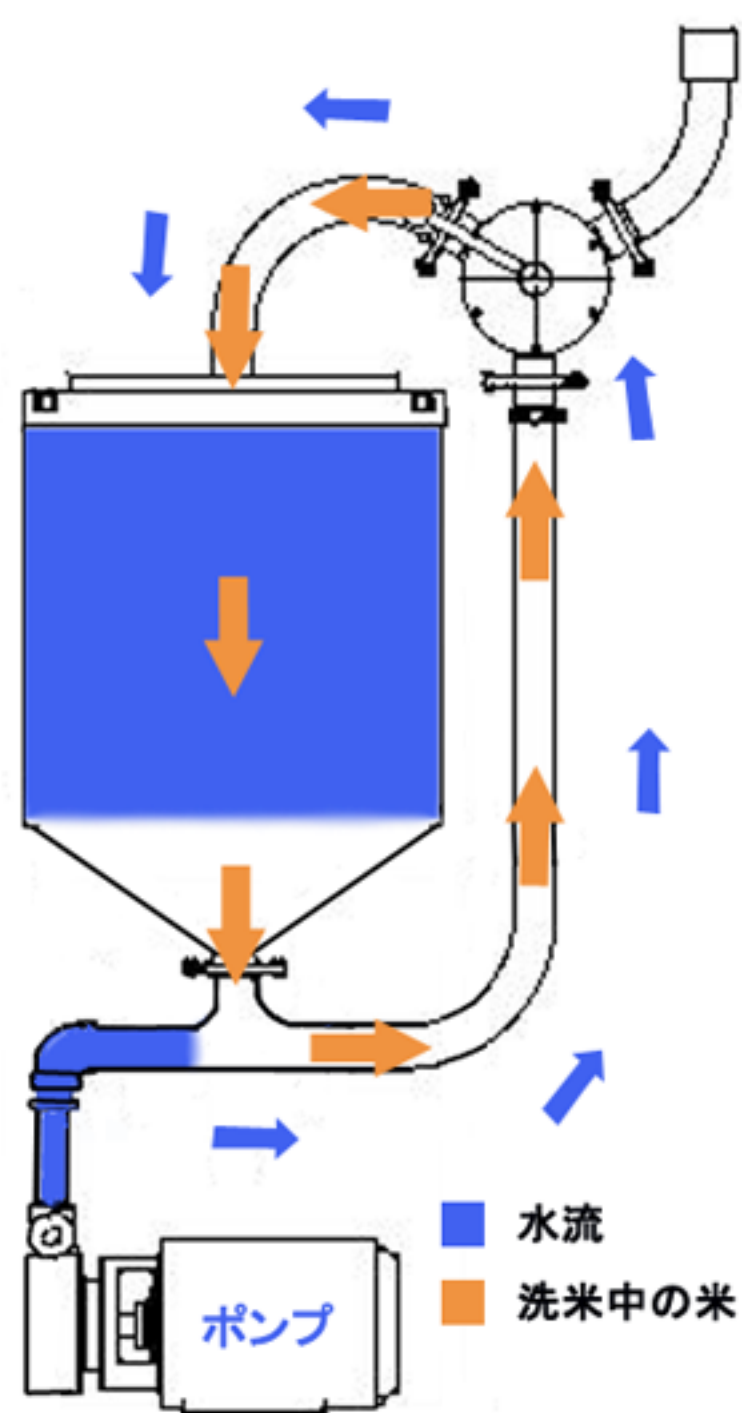

コンパクトで使い安～い洗米機

コンパクト設計により
置場所いらず!

現在のラインに
適用出来ます

レバーひとつで洗米、
送米の切替が可能!!

従来型と違い、洗米中の米はポンプを循環しません。
よって、メンテナンス性に優れポンプも長持ちします。

型式 84k-7s型

寸法 間口 626 × 奥行 400 × 高さ 959

洗米量 1回につき約 10 kg (1回の洗米 3分～4分)

補充水量 : 30 ㎥ / 分

電源 3相 200v

電気容量 0.56 kW